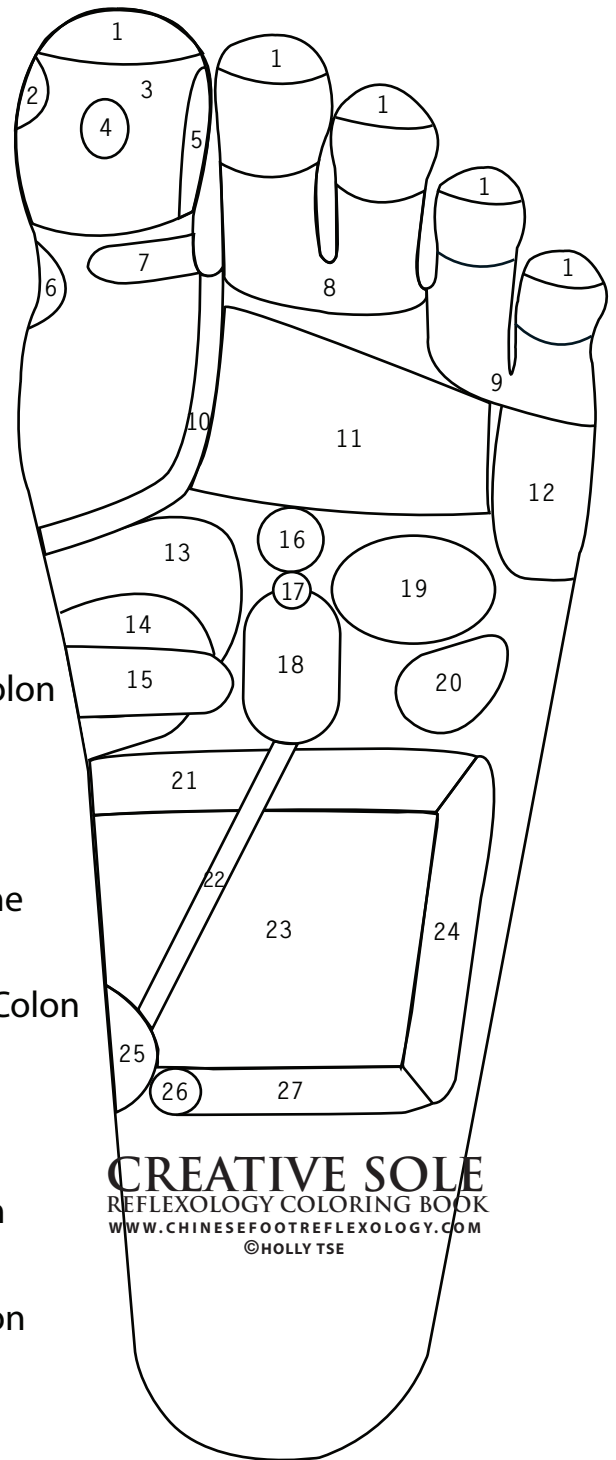

# LEFT SOLE

Create your own color key for the Chinese Reflexology points on the left sole. Learn more at [www.ChineseFootReflexology.com](http://www.ChineseFootReflexology.com).

- |                          |                  |                          |                      |
|--------------------------|------------------|--------------------------|----------------------|
| <input type="checkbox"/> | 1. Sinus         | <input type="checkbox"/> | 15. Pancreas         |
| <input type="checkbox"/> | 2. Nose          | <input type="checkbox"/> | 16. Solar Plexus     |
| <input type="checkbox"/> | 3. Brain         | <input type="checkbox"/> | 17. Adrenal          |
| <input type="checkbox"/> | 4. Pituitary     | <input type="checkbox"/> | 18. Kidney           |
| <input type="checkbox"/> | 5. Temporal Area | <input type="checkbox"/> | 19. Heart            |
| <input type="checkbox"/> | 6. Parathyroid   | <input type="checkbox"/> | 20. Spleen           |
| <input type="checkbox"/> | 7. Neck          | <input type="checkbox"/> | 21. Transverse Colon |
| <input type="checkbox"/> | 8. Eye           | <input type="checkbox"/> | 22. Ureter Tube      |
| <input type="checkbox"/> | 9. Ear           | <input type="checkbox"/> | 23. Small Intestine  |
| <input type="checkbox"/> | 10. Thyroid      | <input type="checkbox"/> | 24. Descending Colon |
| <input type="checkbox"/> | 11. Lung         | <input type="checkbox"/> | 25. Bladder          |
| <input type="checkbox"/> | 12. Shoulder     | <input type="checkbox"/> | 26. Anus/Rectum      |
| <input type="checkbox"/> | 13. Stomach      | <input type="checkbox"/> | 27. Sigmoid Colon    |
| <input type="checkbox"/> | 14. Duodenum     |                          |                      |